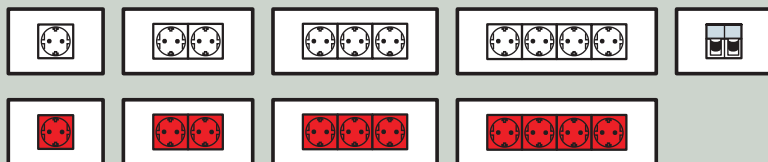

INCOMPATIBILITATE CU PRODUSELE ANTERIOARE DIN PROGRAMUL MOSAIC

20

legrand

INSTALAREA FUNCȚIUNILOR ...

pe perete

Program **MOSAIC**

- Rapidă și cu costuri reduse de instalare
- Adaptabilitate și întreținere ușoară datorită accesului facil la cabluri și la funcțiuni
- Soluția ideală pentru renovare

DLP - SISTEME DE JGHEABURI COMPARTIMENTABILE ȘI PRIZE MOSAIC

Comparația ideală pentru instalare rapidă și flexibilă

Sisteme de jgheaburi compartimentabile DLP

În versiuni cu 1, 2 sau 3 compartimente.

1 compartiment	2 compartimente	3 compartimente
		
<ul style="list-style-type: none">• 35 x 80 mm• 50 x 80 mm• 35 x 105 mm• 50 x 105 mm• 65 x 105 mm	<ul style="list-style-type: none">• 50 x 150 mm• 65 x 150 mm• 50 x 195 mm• 65 x 195 mm• 65 x 220 mm	<ul style="list-style-type: none">• 50 x 150 mm• 50 x 195 mm• 65 x 195 mm• 65 x 220 mm

Prize Mosaic pentru jgheaburi compartimentabile DLP

- Cele mai des întâlnite configurații de prize Mosaic livrate împreună cu rama și suportul aferente, la un singur cod de catalog.
- Instalare rapidă la utilizarea bornelor laterale automate.