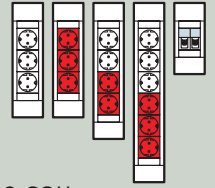

2 SOLUȚII PENTRU ECHIPAREA COLOANEI

• Modul multipriză pre-echipat pentru coloană:

Configurațiile cele mai des întâlnite sunt acum disponibile ca module deja echipate.

Racordare prin borne de conexiune sau livrate cu conectori pentru racordare rapidă.