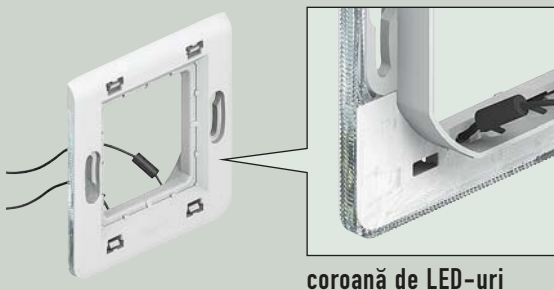

SUPORT LUMINOS

Disponibil pentru 2, 4 și 5 module, verticale și orizontale