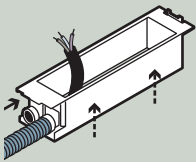

VERSIUNE ECHIPABILĂ

Pentru solicitări speciale

① Introducerea cablurilor