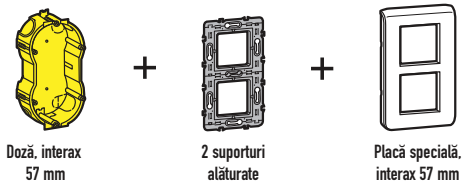

Verticală, cu mai multe posturi