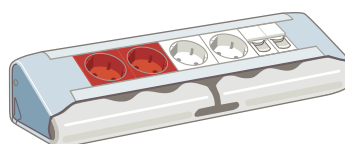

10 GIGA, Cat. 6, Cat. 5e:

Toate echipamentele UTP, FTP și STP necesare pentru calculatoare, în 1 sau 2 module.

Conectare și deconectare automată doar prin acționarea unui buton

Borne orientate de trecere (vezi mai jos)

Pentru conductori rigizi și flexibili

Marcaj în culori L, N și \perp

- dispunerea cablurilor
- defiletare facilă
- ușor de instalat

PRIZE INFORMATICE

Priză USB2

Priză IEEE 1394

Pentru conectarea echipamentelor informatice în apropierea utilizatorului (aparat foto digital, port USB, PDA, etc.)