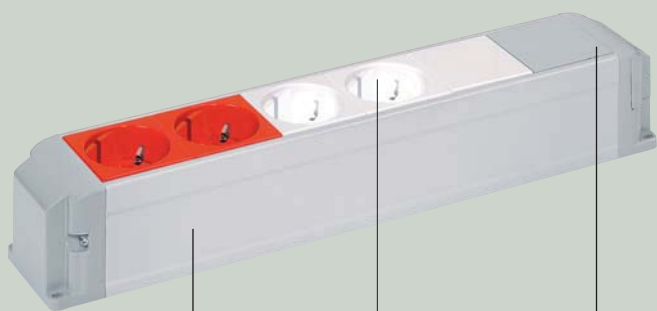

MODULE MULTIPRIZĂ PENTRU BIROU

Discret și funcțional, disponibil cu conectare rapidă sau tradițională

Suport din aluminiu pentru mai multă rezistență

Pentru prize de curent și cu protecție împotriva manevrelor greșite

Instalare și întreținere ușoară datorită posibilității de racordare rapidă

- **Instalare universală:** pe pardoseală, sub birou, etc.
- **Compact** pentru diverse utilizări

În catalog sunt disponibile mai multe soluții configurabile pentru circuitele de joasă tensiune și curenți slabi