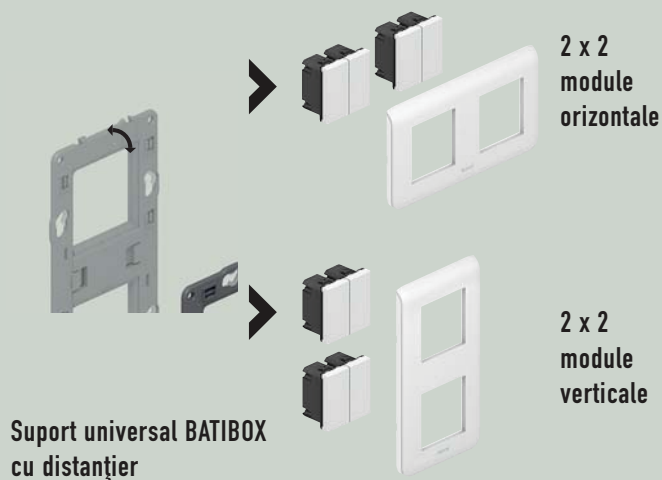

MODULARITATE PARȚIALĂ