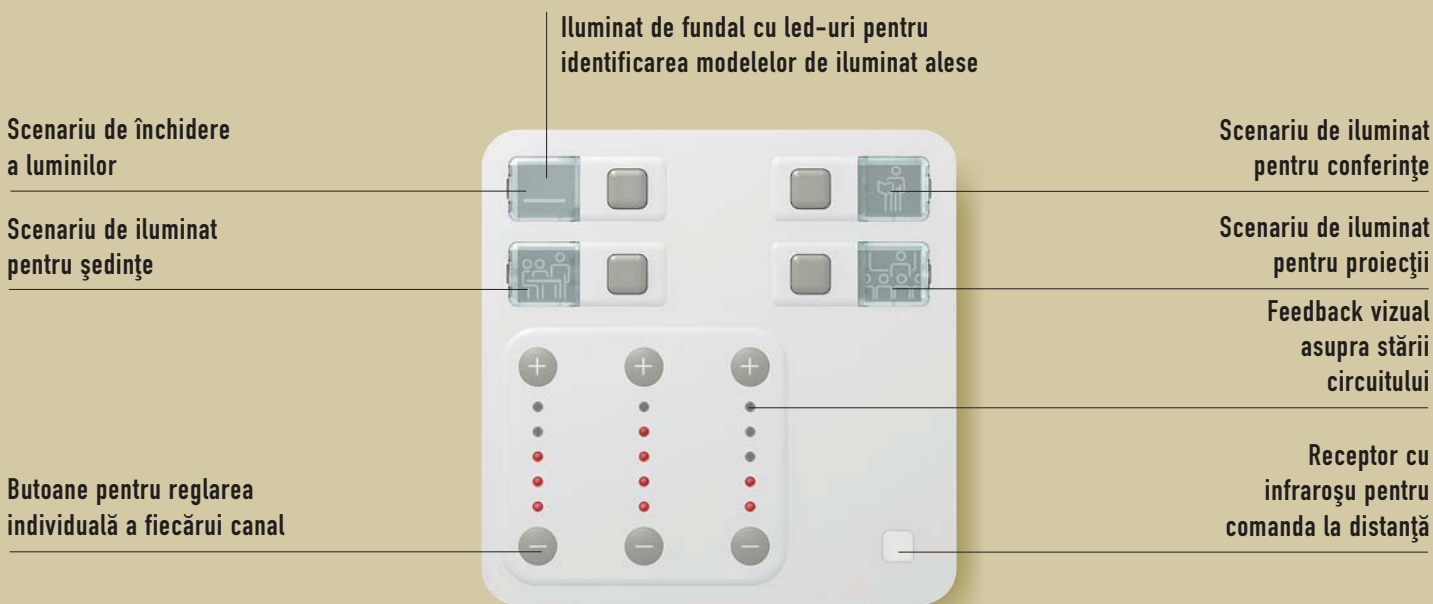

Pentru conductori rigizi și flexibili

Marcaj în culori L, N și \perp

- dispunerea cablurilor
- defiletare facilă
- ușor de instalat

PRIZE INFORMATICE

Priză USB2

Priză IEEE 1394

Pentru conectarea echipamentelor informatice în apropierea utilizatorului (aparat foto digital, port USB, PDA, etc.)

→ lista funcțiilor

la paginile 34 - 37

Soluție ecologică, informații suplimentare, la pagina 42

06

legrand

ECHIPAMENTE DESTINATE AMENAJĂRII ...

spațiilor de lucru comune

Program MOSAIC

- Sălilor de ședințe, conferințe, cursuri, etc.
- Controlul echipamentelor de iluminat, video, sonorizare și acces la rețelele informatice
- Facilitarea de soluții wireless pentru comanda la distanță

SISTEM DE GESTIONARE A ILUMINATULUI AMBIENTAL

Definire simplă și intuitivă, fără programare, a scenariilor de iluminat ambiental, ce permit adaptarea perfectă a luminii la activitățile desfășurate în sală

PUNCT DE ACCES WI-FI

Punct de acces Wi-Fi (802.11 a+b/g bandă dublă) echipat cu o priză RJ 45. Permite o conexiune securizată și este prevăzut cu un punct de racordare cu cablu. Compact (4 module) și fără conexiune la 230 V~ (livrat de P.O.E.*)