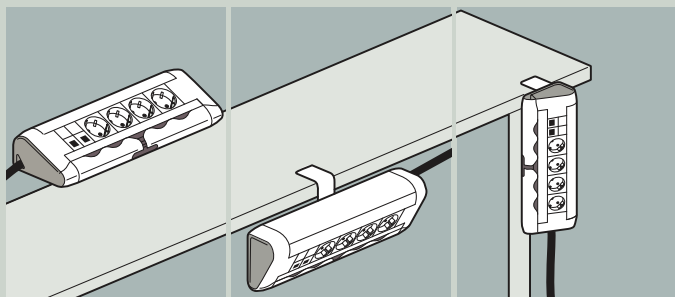

→ lista funcțiilor

de la pagina 34

→ modulele de birou

de la pagina 40