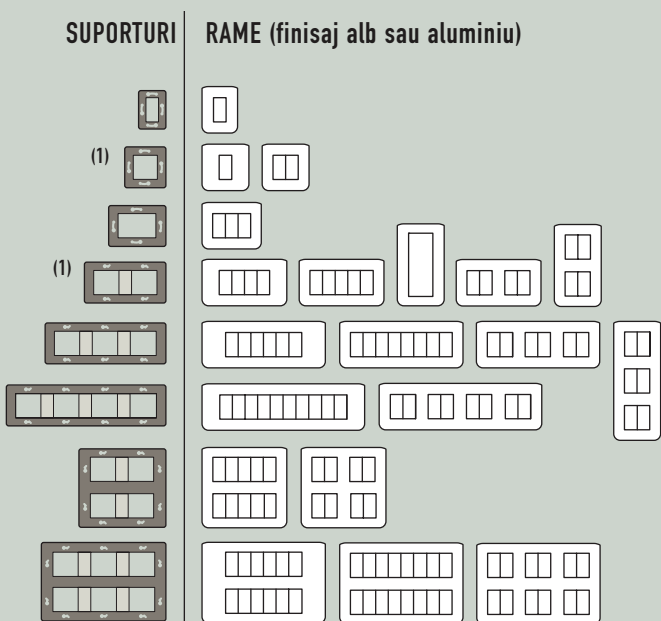

MODULARITATEA MOSAIC

Distanțierul detașabil livrat împreună cu suportul permite o trecere rapidă de la modularitate parțială la modularitate totală, atât pe verticală cât și pe orizontală. Se pun astfel la dispoziția utilizatorului nenumărate configurații cu un număr redus de suporturi.