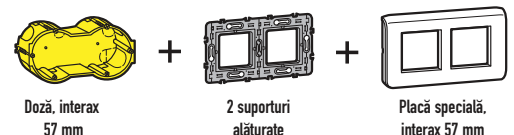

PROGRAM BATIBOX™

Un sistem complet și simplu de doze cu montaj îngropat și suporturi pentru a facilita instalarea dozelor

DOZE	SUPPORTURI	PROGRAM MOSAIC™
<p>Noi doze cu montaj îngropat pentru pereți de gips-carton</p>  <ul style="list-style-type: none"> - Reversibilă vertical/orizontal (interax 71 mm) - Margini ranforsate pentru o mai bună rigiditate - Flanșe largi pentru o stabilitate perfectă - Spațiu suficient pentru cabluri - Gheare retractabile pentru o instalare facilă <p>“ Program Batibox include și doze pentru zidărie, beton și materiale diverse ”</p>	<p>Noi suporturi universale din programele Mosaic și Céliane</p>  <ul style="list-style-type: none"> - Reversibilă vertical/orizontal (interax 71 mm) - Rigiditate sporită 	<p>PROGRAM MOSAIC™</p>  <ul style="list-style-type: none"> - Ramă livrată împreună cu mecanismul - 2 finisaje pentru placă și ramă: alb și aluminiu <p>PROGRAM CÉLIANE™</p>  <ul style="list-style-type: none"> - 2 finisaje pentru placă: alb sau titan - 36 finisaje pentru ramă: lemn, metal, sticlă, Corian, porțelan, etc.

Mai multe despre programul Batibox
în broșura Program Batibox

INSTALAREA ÎN DOZELE DEJA EXISTENTE

Cu un singur post

Verticală, cu mai multe posturi

Orizontală, cu mai multe posturi

18

legrand

INSTALAREA FUNCȚIUNILOR ...