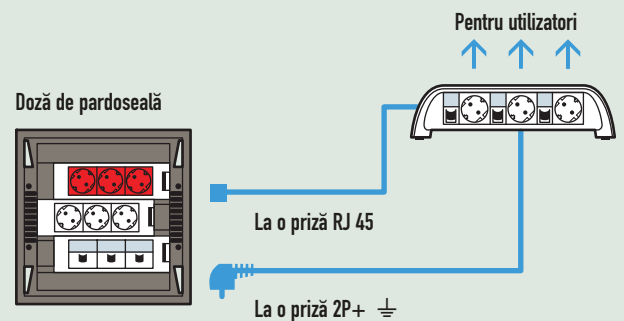

EXEMPLU DE CONEXIUNE