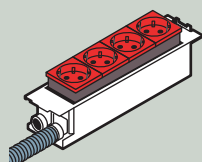

② Fixarea aparatului