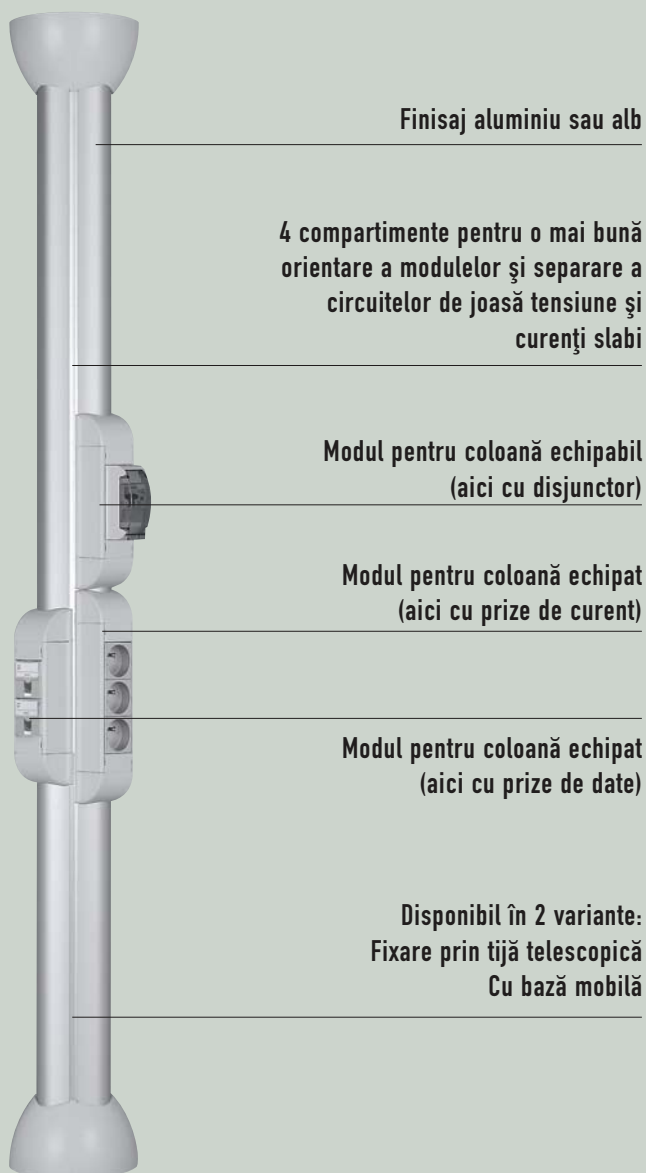

Și întotdeauna ...

→ lista funcțiilor

de la pagina 34

→ tabelul de selecție pentru sistemele

de jgheaburi

de la pagina 38

22

legrand

INSTALAREA FUNCȚIUNILOR ...

în plafon

Program **MOSAIC**

- › Libertate și flexibilitate la instalare
- › Adaptabilitate și întreținere ușoară datorită modulelor pentru coloane
- › Soluție ce permite adaptarea cu ușurință la orice reconfigurare a birourilor

COLOANĂ ALUMINIU

Cu un modul de coloană, fie integrat fie integrabil, cu conectare rapidă sau tradițională

2 SOLUȚII PENTRU ECHIPAREA COLOANEI

• Modul pentru coloană, echipat:

Configurațiile cele mai des întâlnite sunt acum disponibile ca module deja echipate.