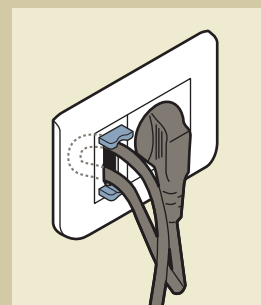

Dispozitiv de alarmă sonoră decuplabil

Led-uri pentru
iluminarea spațiilor
de trecere

MODUL ANTI-SMULGERE

Se poate folosi în combinație
cu o priză pentru a evita
decuplarea accidentală a
echipamentelor electrice
(fotocopioare, faxuri,
calculatoare, etc.)