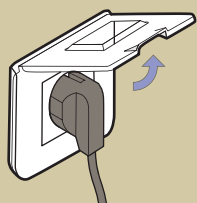

Funcțiuni de conectare prin deschiderea clapetei

ÎNTRERUPĂTOR CU SENZOR

Aprinderea sau stingerea luminilor doar prin apropierea palmei de întrerupător

APLICĂ ELIOFLUX EVOLUTIVA

Iluminat, acces la rețeaua de alimentare și curenți slabi ...
(la fel de simplu de instalat ca și jgheburile DLP)