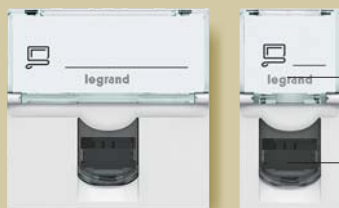

Finisaj aluminiu și alb

Prize cu orientare la 45°

Disponibil cu 2, 3 sau 4 posturi, standard sau cu protecție împotriva manevrelor greșite

PRIZE RJ 45

Fereaștră pivotantă pentru a facilita marcarea

Clapetă transparentă cu arc