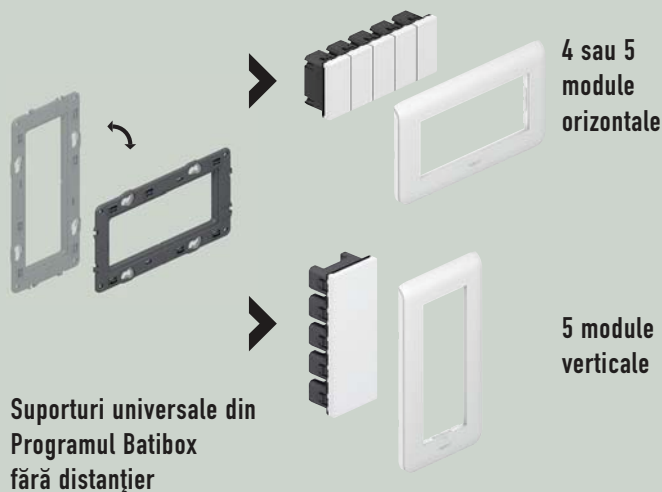

(1) Suporturi disponibile și în versiunea luminoasă

SUPORT LUMINOS

Disponibil pentru 2, 4 și 5 module, verticale și orizontale

MODULARITATE PARȚIALĂ

MODULARITATE TOTALĂ

COMPATIBILITATE CU PRODUSELE ANTERIOARE DIN PROGRAMUL MOSAIC

INCOMPATIBILITATE CU PRODUSELE ANTERIOARE DIN PROGRAMUL MOSAIC

20

legrand

INSTALAREA FUNCȚIUNILOR ...

pe perete

Program **MOSAIC**

- Rapidă și cu costuri reduse de instalare
- Adaptabilitate și întreținere ușoară datorită accesului facil la cabluri și la funcțiuni
- Soluția ideală pentru renovare

DLP - SISTEME DE JGHEABURI COMPARTIMENTABILE ȘI PRIZE MOSAIC

Comparația ideală pentru instalare rapidă și flexibilă

Sisteme de jgheaburi compartimentabile DLP

În versiuni cu 1, 2 sau 3 compartimente.

1 compartiment	2 compartimente	3 compartimente
		
<ul style="list-style-type: none">• 35 x 80 mm• 50 x 80 mm• 35 x 105 mm• 50 x 105 mm• 65 x 105 mm	<ul style="list-style-type: none">• 50 x 150 mm• 65 x 150 mm• 50 x 195 mm• 65 x 195 mm• 65 x 220 mm	<ul style="list-style-type: none">• 50 x 150 mm• 50 x 195 mm• 65 x 195 mm• 65 x 220 mm