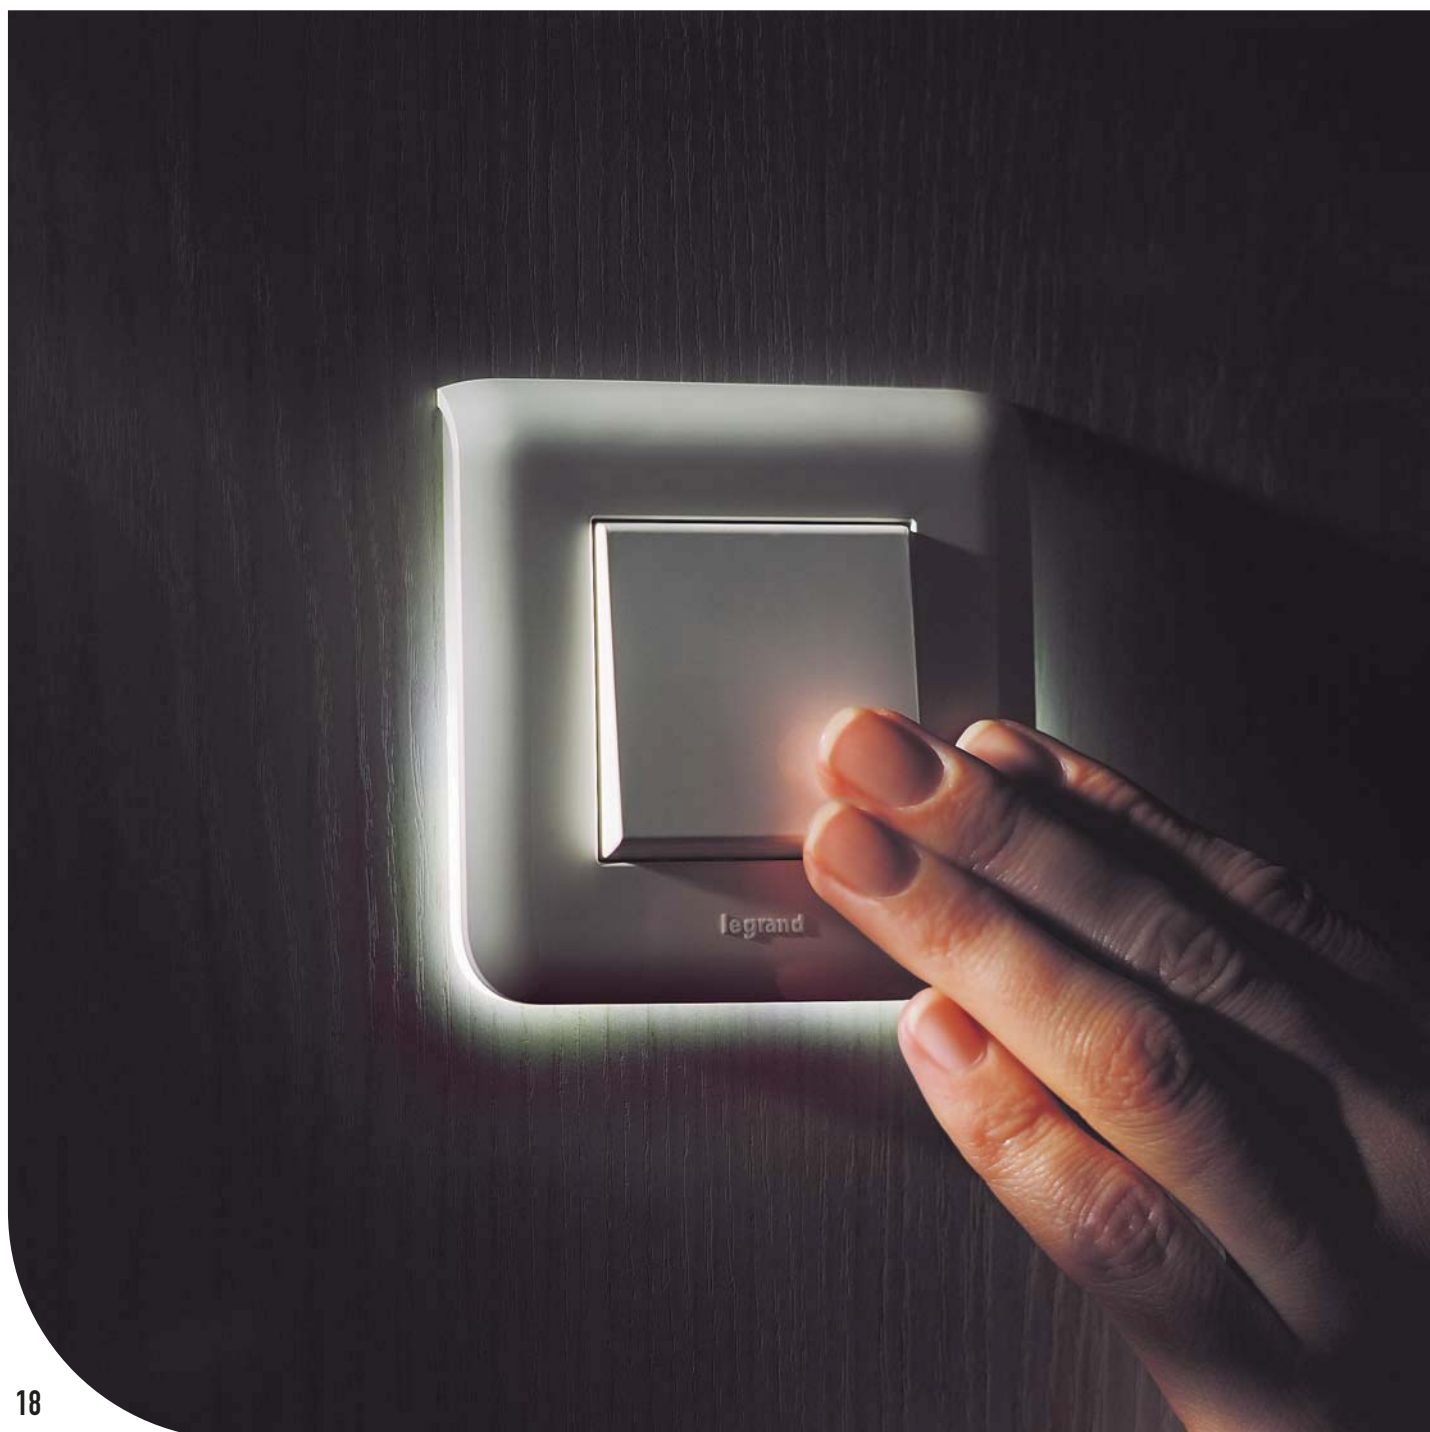

Mai multe despre programul Batibox
în broșura Program Batibox

INSTALAREA ÎN DOZELE DEJA EXISTENTE

Cu un singur post

Verticală, cu mai multe posturi

Orizontală, cu mai multe posturi

18

legrand

INSTALAREA FUNCȚIUNILOR ...

În perete (continuare)

Program MOSAIC

- Funcțiuni îmbunătățite prin folosirea de suporturi luminoase
- O gamă deosebită de rame potrivite oricărui stil decorativ
- Adaptare facilă cu noile suporturi din Program Batibox